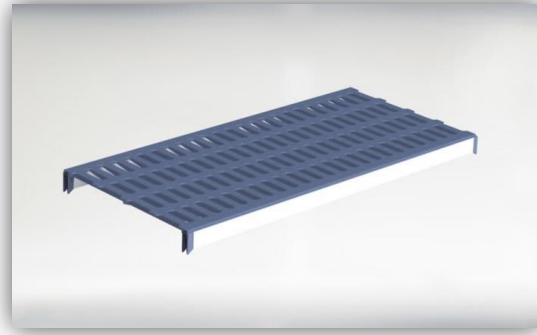

Tribeca Shelf

Alüminyum Profilli Polipropilen Tablalı Demonte Raf

- * Raflarımız - 30 +60 C arasında OKSİTLENMEME GARANTİLİDİR.
- * Tablalarımız özel karışım gıdaya uygun polipropilenden üretilmiştir.
- * Raf aralıkları tüm raf sökülmeden ayarlanabilir.
- * Tablaların kolay çıkarılıp yıkabilmesi hijyen kolaylığı sağlar.
- * Yan yana kurulacak raflarda ortak ayak kullanımı ekonomiklik sağlar.

*** MEVCUT RAFLARA İLAVEDE KULLANILIR. ***

İlave Raf (2 adet Yatay Profil, raf tablaları ve 4 adet pim dahil)

Ürün Kodu	Ürün Adı	Ölçüler mm	Fiyat
TS-IKR-608	İlave Komple Raf 690 x 560 mm için	608 x 560	36,00 USD
TS-IKR-708	İlave Komple Raf 790 x 560 mm için	708 x 560	39,00 USD
TS-IKR-808	İlave Komple Raf 890 x 560 mm için	808 x 560	42,00 USD
TS-IKR-908	İlave Komple Raf 990 x 560 mm için	908 x 560	49,00 USD
TS-IKR-1008	İlave Komple Raf 1090 x 560 mm için	1008 x 560	53,00 USD
TS-IKR-1108	İlave Komple Raf 1190 x 560 mm için	1108 x 560	55,00 USD
TS-IKR-1208	İlave Komple Raf 1290 x 560 mm için	1208 x 560	58,00 USD
TS-IKR-1308	İlave Komple Raf 1390 x 560 mm için	1308 x 560	67,00 USD
TS-IKR-1408	İlave Komple Raf 1490 x 560 mm için	1408 x 560	69,00 USD
TS-IKR-1508	İlave Komple Raf 1590 x 560 mm için	1508 x 560	72,00 USD
TS-IKR-1608	İlave Komple Raf 1690 x 560 mm için	1608 x 560	75,00 USD